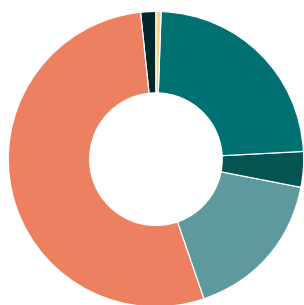

Avfallstrenden 2025

Mängden hushållsavfall minskar

Den insamlade och behandlade mängden hushållsavfall från hushåll och verksamheter uppgick till knappt 4,5 miljoner ton 2025, vilket är en minskning med 0,3 procent jämfört med 2024. Det motsvarar 424 (426) kilo per person.

Mängden insamlat matavfall ökade med 2 procent jämfört med 2024 och uppgick till 44 kilo per person. Restavfallet minskade med 4 procent och uppgick till 137 kilo per person. Totalt har mängden mat- och restavfall per person minskat med 19 procent sedan 2015.

Insamlade mängder grovavfall ökade marginellt med 0,4 procent till 152 (151) kilo per person. Insamlat textilavfall uppgick till 26 740 ton, en ökning med 60 procent jämfört med 2024.

Insamling av grovplast till materialåtervinning ökade med 5 procent.

2025

Behandling av insamlat hushållsavfall	Ton	Kg/pers	Andel %	Förändring jfrt med 2024
Avfall som förberetts för återanvändning	28 910	3	0,6%	
Materialåtervinning*	1 068 590	101	23,8%	3,2%
Återvinning konstruktionsmaterial	171 020	16	3,8%	5,6%
Biologisk återvinning	754 900	71	16,8%	-1,5%
Energiåtervinning	2 406 660	227	53,5%	-2,7%
Deponering	67 370	6	1,5%	-8,5%
Totalt behandlad mängd	4 497 450	424	100%	-0,3%

*Avser insamlat hushållsavfall som går till materialåtervinning m.m., inte faktisk materialåtervinning.

Behandlad mängd hushållsavfall 2025