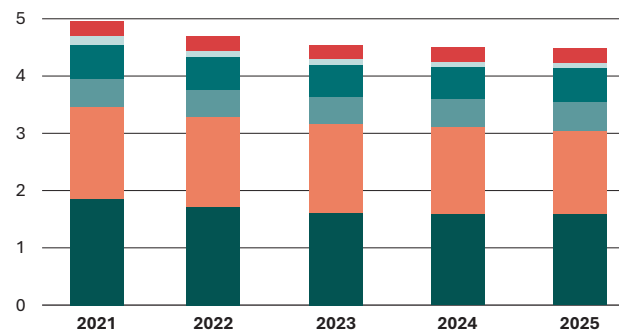

Insamlade mängder grovavfall ökade marginellt med 0,4 procent till 152 (151) kilo per person. Insamlat textilavfall uppgick till 26 740 ton, en ökning med 60 procent jämfört med 2024.

Insamling av grovplast till materialåtervinning ökade med 5 procent.

2025

Behandling av insamlat hushållsavfall	Ton	Kg/pers	Andel %	Förändring jfrt med 2024
Avfall som förberetts för återanvändning	28 910	3	0,6%	
Materialåtervinning*	1 068 590	101	23,8%	3,2%
Återvinning konstruktionsmaterial	171 020	16	3,8%	5,6%
Biologisk återvinning	754 900	71	16,8%	-1,5%
Energiåtervinning	2 406 660	227	53,5%	-2,7%
Deponering	67 370	6	1,5%	-8,5%
Totalt behandlad mängd	4 497 450	424	100%	-0,3%

*Avser insamlat hushållsavfall som går till materialåtervinning m.m., inte faktisk materialåtervinning.

Behandlad mängd hushållsavfall 2025

Insamlad mängd hushållsavfall 2021–2025, miljoner ton.

*Matavfall inkluderar hemkompost och kvarnat matavfall till avlopp.